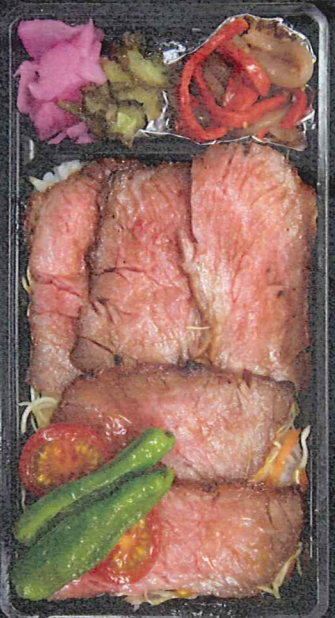

7 近江牛焼肉重弁当 1,458円 (税込)